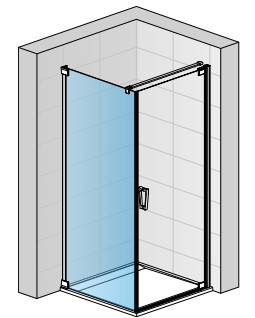

Finns i utförande: Vit (09) och guld (12) som beställningsvara.

CADURA FAST GLASPARTI

PROFIL: MATTSVART

CAT1 / FAST GLASPARTI

6 mm härdat TSG säkerhetsglas 6 med Aquaperle glasbehandling.
1 stk. rakt stabiliseringsstag, längd 1200mm ingår.
Väggprofil i mattsvart.