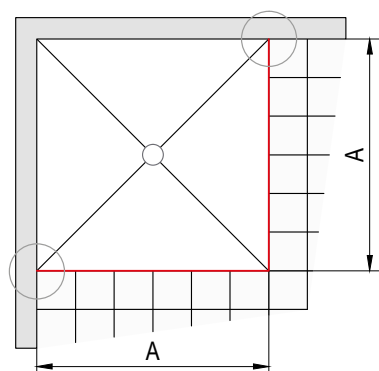

MONTERINGSMÅTT FÖR FASTA GLASPARTIER OCH SLAGDÖRRAR VID MONTERING PÅ GOLV

SOLINO DÖRR + FAST GLASPARTI, HÖRNÖPPNING - MONTERING PÅ GOLV

A: Mät från vägg till profilens utsida.

Mät från kakelvägg vid montering av standardstorlekar direkt på golv

Standardbredd	Bredd A = Profilens utsida
	SOL1, SOL13, SOLF1, SOLT1/2/3
800	782
900	882
1000	982

Justerbar från -10 mm till + 10mm.