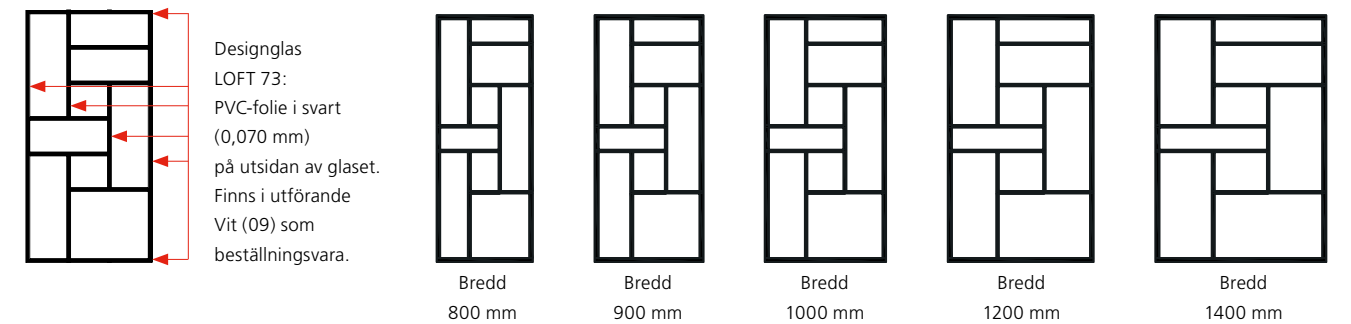

Standardstorlekar

Bredd	Höjd	Modell		Glas		Pris
		Referens	Storlek	06=Matt svart	73=TSG Loft 73	
800	2000	STR4P	080	06	73	8.190 :-
900	2000	STR4P	090	06	73	8.190 :-
1000	2000	STR4P	100	06	73	8.190 :-
1200	2000	STR4P	120	06	73	8.190 :-
1400	2000	STR4P	140	06	73	12.190 :-