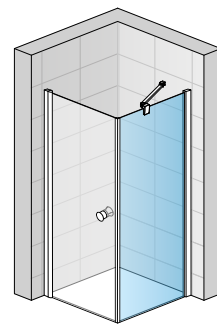

6 mm härdat TSG säkerhetsglas, med Aquaperle glasbehandling.
Stabiliseringsstag för hörn medföljer.

SOL1 + SOLT1

Exempel på referensnummer:

SOLT1	0800	50	07
-------	------	----	----

SOLT1 0800 50 07 = SOLINO FAST PARTI, bredd 800 mm, höjd 2000 mm, högblank silver, TSG klarglas.