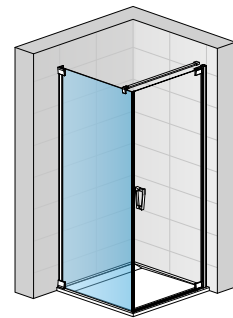

CAT1 + CA1D

Exempel på beställningsnummer:

CAT1	D	080	50	07

CAT1 080 50 07 = CADURA Fast glasparti 1-stk., bredd 800 mm, hög 2000 mm, Högblank silver, TSG klar.

Standardstorlekar

Bredd	Höjd	Glashöjd	Modell	Bredd	Färg	Glas	
			Referens	Storlek	50=Högblank silver	07=TSG klarglas	
800	2000	1984	CAT1	080	50	07	7.990 :-
900	2000	1984	CAT1	090	50	07	7.990 :-
1000	2000	1984	CAT1	100	50	07	7.990 :-

Finns i utförande: Vit (09) och guld (12) som beställningsvara.