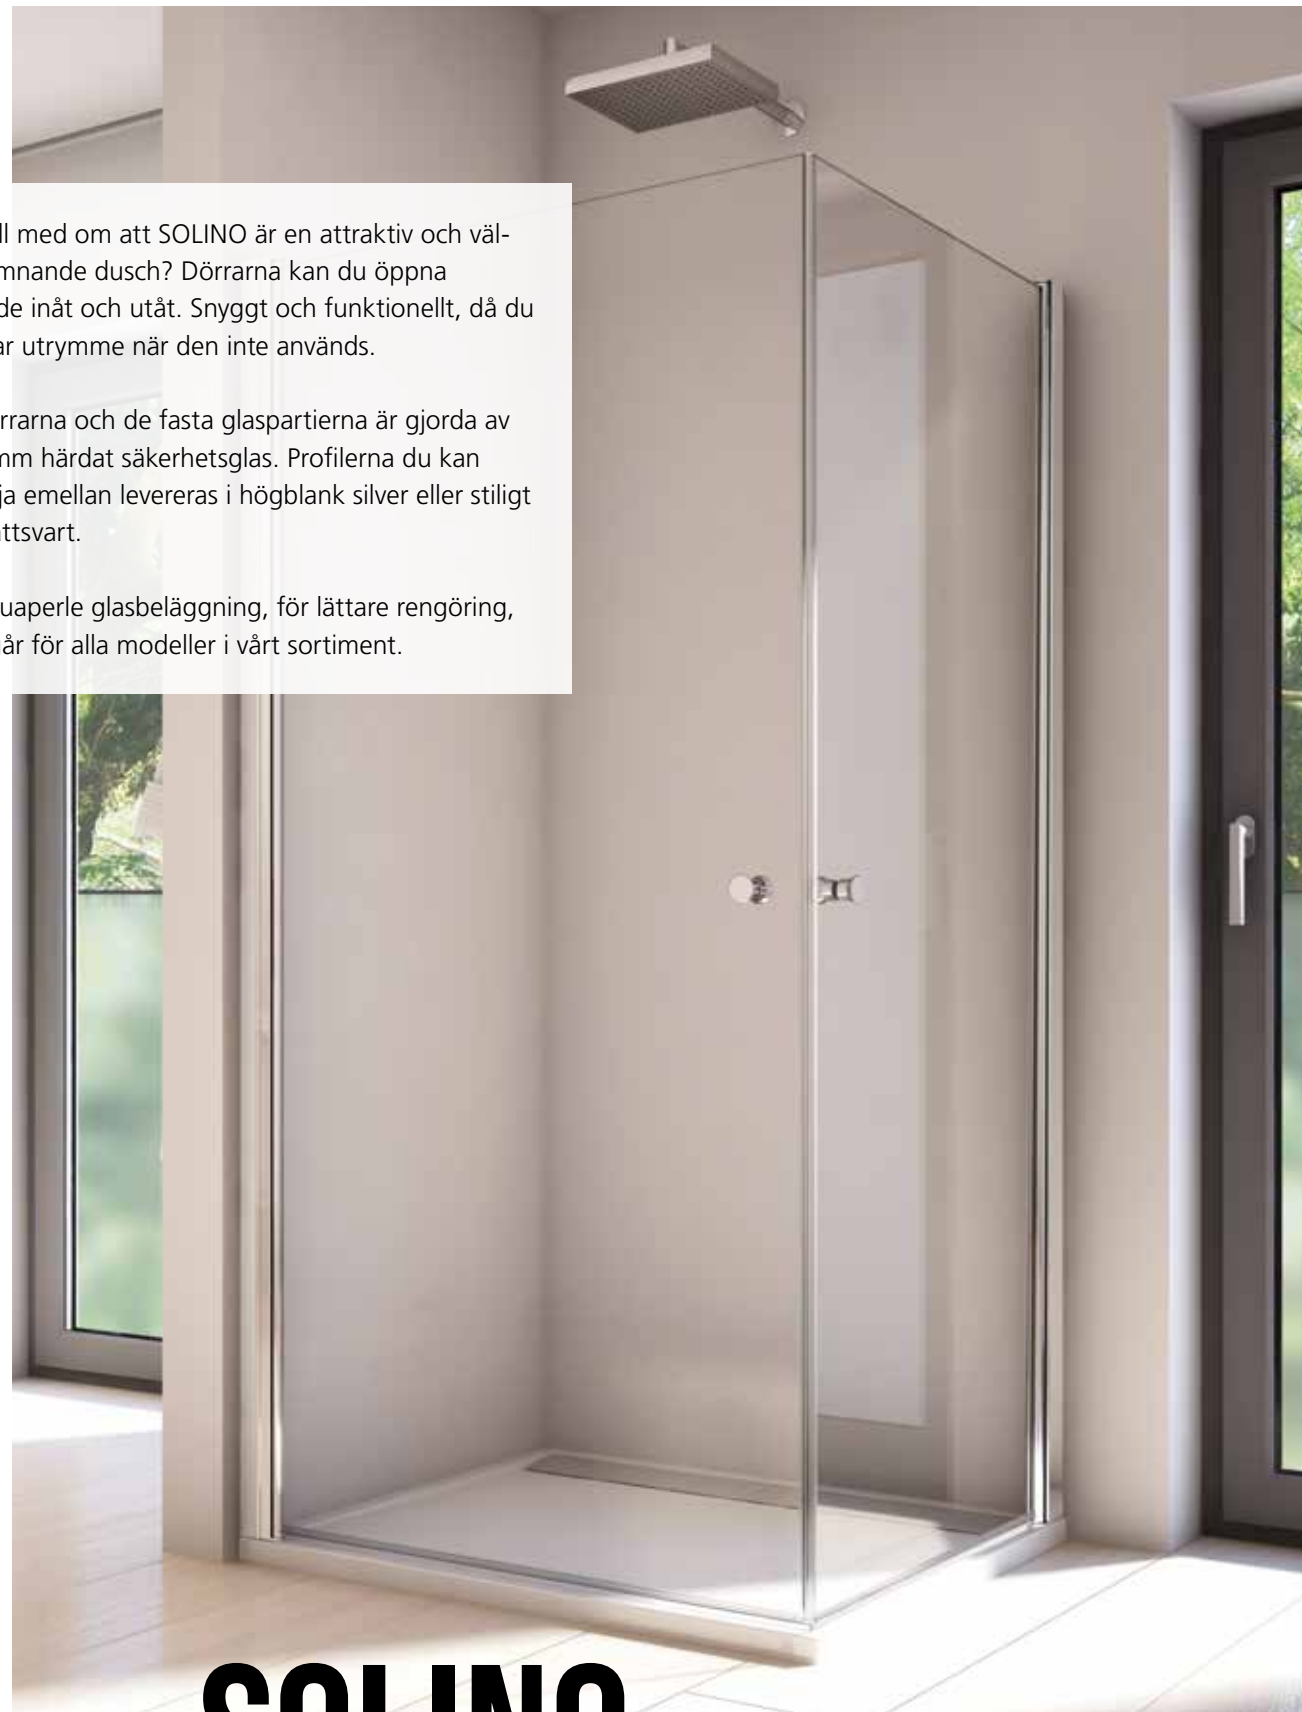

Håll med om att SOLINO är en attraktiv och välkommande dusch? Dörrarna kan du öppna både inåt och utåt. Snyggt och funktionellt, då du spar utrymme när den inte används.

Dörrarna och de fasta glaspartierna är gjorda av 6 mm härdat säkerhetsglas. Profilerna du kan välja emellan levereras i högblank silver eller stilig mattsvart.