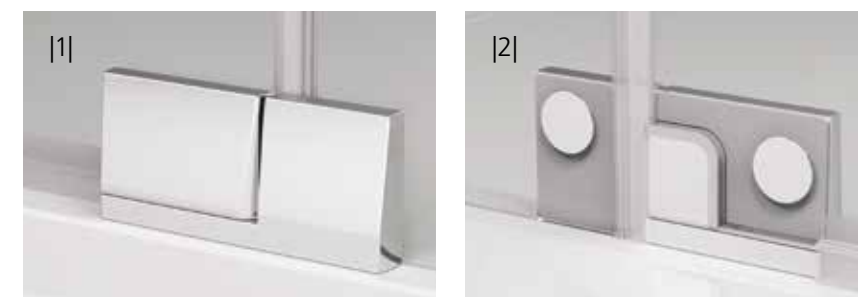

TEKNIK OCH DESIGN

GÅNGJÄRN MED HÖG TEKNISK KVALITET

Gångjärn med höj- och sänkfunktion

Enklare att öppna och stänga dörren. Förlänger livslängd på tätningslist mot golv.

Glas till glas-gångjärn

Sett från utsidan. (1)
Sett från insidan. (2)

Väggfäste vägg till glas

Sett från utsidan. (1)
Sett från insidan. (2)

FUNKTIONELL TEKNIK

Profiler med magnetstängning

Gör det möjligt att öppna dörren både inåt och utåt. (1)

Ergonomisk och elegant design på handtaget