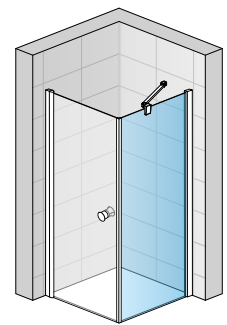

SOL1 + SOLT1

Exempel på referensnummer:

SOLT1	0800	06	07

SOLT1 0800 06 07 = SOLINO FAST PARTI, bredd 800 mm, höjd 2000 mm, mattsvart, TSG klarglas.

Standardstorlekar

Bredd	Höjd	Modell	Bredd	Färg	Glass	
		Referens				Storlek
800	2000	SOLT1	0800	06	07 4.890 :-	
900	2000	SOLT1	0900	06	07 5.090 :-	
1000	2000	SOLT1	1000	06	07 5.290 :-	

MONTERINGSMÅTT FÖR FASTA GLASPARTIER OCH SLAGDÖRRAR - Se sidan 22.