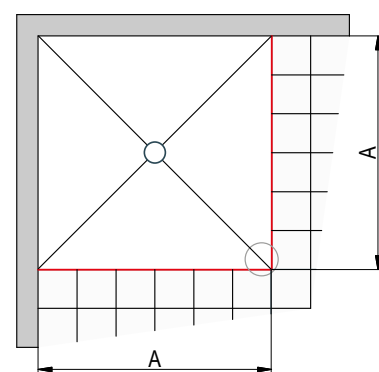

CADURA SVÄNGDÖRR + FAST GLASPARTI, HÖRNÖPPNING - MONTERING PÅ GOLV

A: Mät från vägg till profilens utsida.

Mät från kaklad vägg vid montering standardstorlekar direkt på golv.

Standardbredd	Bredd A = Profilens utsida
800	783
900	883
1000	983

Justerbar från -7 mm till + 8 mm.

STR4P / EASY WALK-IN DUSCHVÄGG MED GOLV/VÄGGPROFIL

8 mm härdat säkerhetsglas, med Aquaperle glasbehandling.

Inklusive stabiliseringsstag i längd 1250 mm. (kapbart). Total höjd inkl. stag är 2017 mm.

Används för både höger och vänstermontering.

Exempel på beställningsnummer:

STR4P	080	50	07

STR4P 080 50 07 = EASY Walk-in dusch med väggprofil, bredd 800 mm, höjd 2000 mm, högblank silver, TSG Klarglas.

Standardstorlekar

Bredd	Höjd	Modell	Bredd	Färg	Glas		
		Referens			Storlek	50=högblank silver	07=TSG klarglas
800	2000	STR4P	080	50	07	5.590 :-	
900	2000	STR4P	090	50	07	5.890 :-	
1000	2000	STR4P	100	50	07	5.990 :-	
1100	2000	STR4P	110	50	07	6.490 :-	
1200	2000	STR4P	120	50	07	6.790 :-	
1300	2000	STR4P	130	50	07	7.190 :-	
1400	2000	STR4P	140	50	07	7.490 :-	
1500	2000	STR4P	150	50	07	7.790 :-	
1600	2000	STR4P	160	50	07	8.090 :-